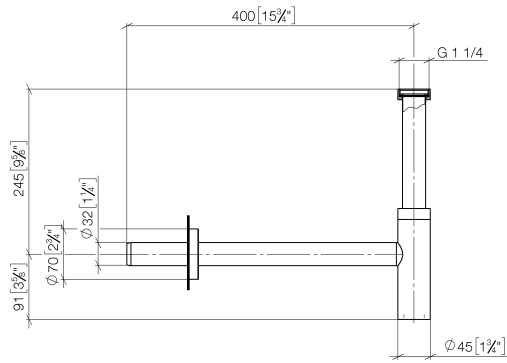

10 060 970

• rosette Ø 70 mm

Fits: LULU, TARA, LISSÉ, VAIA, META

	Matte Black	10 060 970-33
	Chrome	10 060 970-00
	Brushed Platinum	10 060 970-06
	Platinum	10 060 970-08
	Durabross (23kt Gold)	10 060 970-09
	Dark Chrome	10 060 970-19
	Light Gold	10 060 970-26
	Brushed Light Gold	10 060 970-27
	Brushed Durabross (23kt Gold)	10 060 970-28
	Brushed Bronze	10 060 970-42
	Brushed Champagne (22kt Gold)	10 060 970-46
	Champagne (22kt Gold)	10 060 970-47
	Brushed Chrome	10 060 970-93
	Brushed Dark Platinum	10 060 970-99

10 060 970

mm [inches]

10 060 970

Parts for other finishes can be found here: [Chrome](#)

Spare parts list

No.	Item Number	Name	Quantity used	Delivery time
1	09 14 20 060 90	seal	1	2
2	09 28 23 007-33	pipe	1	30
3	09 23 30 022-33	nut	2	60
4	09 14 03 015 90	seal	1	2
5	09 28 23 019-33	pipe	1	-
Spare part can no longer be ordered, please order the replacement item				
6	09 14 10 149 90	seal	1	2
7	04 11 01 045 00-33	casing	1	60
8	09 14 10 148 90	seal	2	2
9	09 21 02 004-33	lid	1	30
10	09 14 10 112 90	seal	2	2
11	09 28 23 018-33	pipe	1	60
12	09 27 20 060-33	rosette	1	30